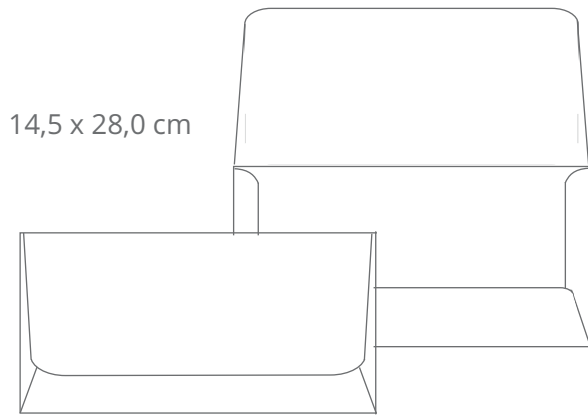

10,5 x 15,5 cm
15,0 x 22,0 cm

Envelope Janela
Corte especial (REF. 16)

20,5 x 20,5 cm

Envelope Janela
Quadrado (REF. 17)

30,0 x 21,3 cm

Envelope Janela
Vertical A4 (REF. 18)

21,4 x 30,4 cm

Envelope Janela
Horizontal A4 (REF. 18 A)

Envelopes fechamento janela

Envelope Janela
Fechamento horizontal (**REF. 19**)

21,0 x 28,0 cm

Envelope Janela
Fechamento aba longa (**REF. 20**)

Envelopes luva sem aba de fechamento

Envelope Luva Especial
Sem aba de fechamento (**REF. 21**)