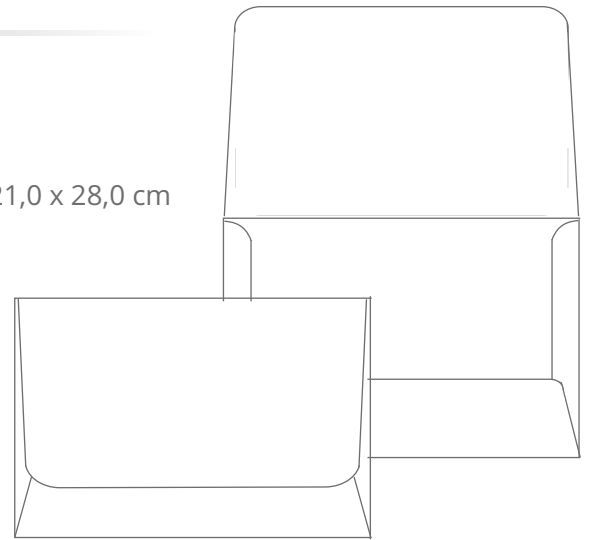

15,0 x 29,0 cm

Envelope Carteira
Fechamento bico (REF. 14)

22,5 x 16,5 cm

Envelope Retangular
Fechamento bico especial (REF. 15)

21,2 x 15,1 cm

Envelope Vertical
Fechamento bico (REF. 15 A)

Envelopes fechamento janela

10,5 x 15,5 cm
15,0 x 22,0 cm

Envelope Janela
Corte especial (REF. 16)

20,5 x 20,5 cm

Envelope Janela
Quadrado (REF. 17)

30,0 x 21,3 cm

Envelope Janela
Vertical A4 (REF. 18)

21,4 x 30,4 cm

Envelope Janela
Horizontal A4 (REF. 18 A)

Envelopes fechamento janela

Envelope Janela
Fechamento horizontal (**REF. 19**)

21,0 x 28,0 cm

Envelope Janela
Fechamento aba longa (**REF. 20**)

Envelopes luva sem aba de fechamento

Envelope Luva Especial
Sem aba de fechamento (**REF. 21**)