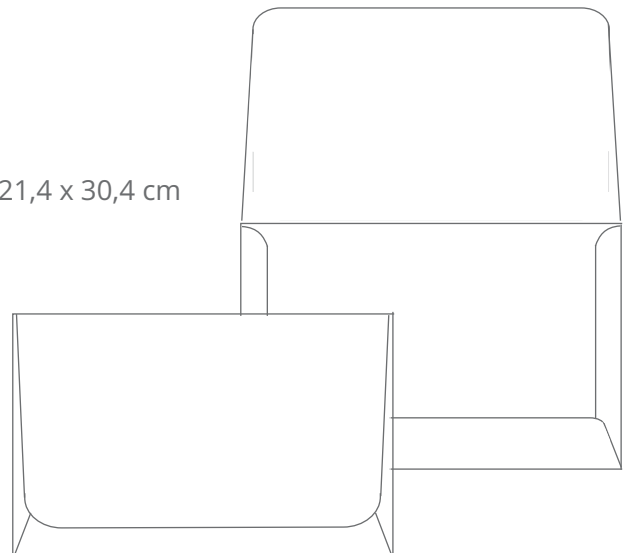

10,5 x 15,5 cm
15,0 x 22,0 cm

Envelope Janela
Corte especial (REF. 16)

20,5 x 20,5 cm

Envelope Janela
Quadrado (REF. 17)

30,0 x 21,3 cm

Envelope Janela
Vertical A4 (REF. 18)

21,4 x 30,4 cm

Envelope Janela
Horizontal A4 (REF. 18 A)

Envelopes fechamento janela

Envelope Janela
Fechamento horizontal (**REF. 19**)

21,0 x 28,0 cm

Envelope Janela
Fechamento aba longa (**REF. 20**)

Envelopes luva sem aba de fechamento

Envelope Luva Especial
Sem aba de fechamento (**REF. 21**)